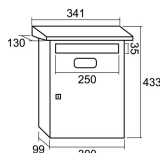

CARACTERÍSTICAS

EXTERIOR

BUZÓN CASTILLO VERDE

Cód. 01801

EAN	Color	Alto con tejado (mm)	Ancho (mm)	Ancho con tejado (mm)	Fondo (mm)	Fondo con tejado (mm)	Dimensiones (mm) buzón individual	Dimensiones (mm) bocacartas	Dimensiones (mm) bocacartas parte trasera	Uds./caja	Kg.	Repuestos (de serie)
8421461018014	Verde 	433	300	341	99	130	433 X 341 X 130	250 X 32	255 X 28	6	3,1	60608 60461

CÓD.

01801

250 x 32 mm

255 x 28 mm

ESPECIFICACIONES TÉCNICAS

- Certificado cerradura** Grado 1 (EN-13724)
- Apertura** Lateral
- Material construcción cuerpo** Acero
- Material construcción puerta** Acero
- Apto uso exterior
- Soporte anticaída de correspondencia
- Preparado para bocacartas en su parte trasera