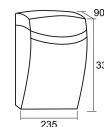

CARACTERÍSTICAS

EXTERIOR

BUZÓN CORAL ABS BLANCO

Cód. 12745

EAN	Color	Alto (mm)	Ancho (mm)	Fondo (mm)	Dimensiones (mm) buzón individual	Dimensiones (mm) bocacartas	Uds./caja	Kg.	Repuestos (de serie)
8421461127457	Blanco	330	235	90	330 x 235 x 90	215 x 30	5	1	60465

CÓD.

12745

215 x 30 mm

ESPECIFICACIONES TÉCNICAS

Certificado cerradura	Grado 1 (EN-13724)
Apertura	Hacia abajo
Material construcción cuerpo	Plástico
Material construcción puerta	Plástico
	Apto uso exterior
	Preparado para bocacartas en su parte trasera