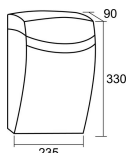

CARACTERÍSTICAS

EXTERIOR

BUZÓN CORAL ABS NEGRO

Cód. 12746

EAN	Color	Alto (mm)	Ancho (mm)	Fondo (mm)	Dimensiones (mm) buzón individual	Dimensiones (mm) bocacartas	Uds./caja	Kg.	Repuestos (de serie)
8421461127464	Negro	330	235	90	330 x 235 x 90	215 x 30	5	1	60465

CÓD.

12746

ESPECIFICACIONES TÉCNICAS

- Certificado cerradura** Grado 1 (EN-13724)
- Apertura** Hacia abajo
- Material construcción cuerpo** Plástico
- Material construcción puerta** Plástico
- Apto uso exterior
- Preparado para bocacartas en su parte trasera