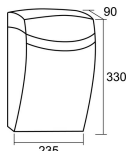

EXTERIOR

BUZÓN CORAL ABS MARRÓN TIERRA

Cód. 12748

EAN	Color	Alto (mm)	Ancho (mm)	Fondo (mm)	Dimensiones (mm) buzón individual	Dimensiones (mm) bocacartas	Uds./caja	Kg.	Repuestos (de serie)
842146127488	Marrón tierra	330	235	90	330 x 235 x 90	215 x 30	5	1	60465

CÓD.

12748

ESPECIFICACIONES TÉCNICAS

- **Certificado cerradura** Grado 1 (EN-13724)
- **Apertura** Hacia abajo
- **Material construcción cuerpo** Plástico
- **Material construcción puerta** Plástico
- Apto uso exterior
- Preparado para bocacartas en su parte trasera