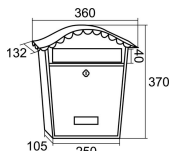

CARACTERÍSTICAS

SERIE

EXTERIOR

BUZÓN CORTIJO VERDE

Cód. 02001

EAN	Color	Alto con tejado (mm)	Ancho (mm)	Ancho con tejado (mm)	Fondo (mm)	Fondo con tejado (mm)	Dimensiones (mm) buzón individual	Dimensiones (mm) bocacartas	Uds./caja	Kg.	Repuestos (de serie)
8421461020017	Verde	370	250	360	105	132	372 x 360 x 132	215 x 40	5	2,8	60617 60469

CÓD.

02001

215 x 40 mm

ESPECIFICACIONES TÉCNICAS

- Apertura** Hacia abajo
- Material construcción cuerpo** Acero
- Material construcción puerta** Acero
- Apto uso exterior

EXTERIOR

BUZÓN CORTIJO VERDE

Cód. 02001