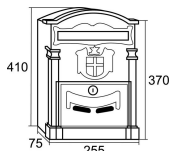

DATOS DEL PRODUCTO

- Buzón individual para exterior.
- Cuerpo de acero.
- Frontal de aluminio fundido.
- Disponible en tres colores para elegir: blanco, negro y rojo.
- Buzón de estilo neoclásico, apuesto y ligero.
- Apertura de puerta hacia abajo.
- Cerradura redonda.

CARACTERÍSTICAS

EXTERIOR

BUZÓN IMPERIAL NEGRO

Cód. 02794

EAN	Color	Alto (mm)	Ancho (mm)	Fondo (mm)	Dimensiones (mm) buzón individual	Dimensiones (mm) bocacartas	Uds./caja	Kg.	Repuestos (de serie)
8421461027948	Negro	410	255	75	410 x 255 x 75	220 x 40	5	3	60505

CÓD.

02794

220 x 40 mm

ESPECIFICACIONES TÉCNICAS

Apertura	Hacia abajo
Material construcción cuerpo	Acero
Material construcción puerta	Aluminio fundido
	Apto uso exterior

EXTERIOR

BUZÓN IMPERIAL NEGRO

Cód. 02794