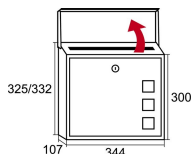

CARACTERÍSTICAS

EXTERIOR

BUZÓN LISBOA ACERO HORIZONTAL BLANCO

Cód. 11197

EAN	Color	Alto (mm)	Alto parte trasera (mm)	Ancho (mm)	Fondo (mm)	Dimensiones (mm) buzón individual	Dimensiones (mm) bocacartas	Uds./caja	Kg.	Repuestos (de serie)
8421461111975	Blanco	300	325/332	344	107	325/332 x 344 x 107	300 x 30	5	1.8	60469

CÓD.

11197

300 x 30 mm

ESPECIFICACIONES TÉCNICAS

Apertura	Hacia abajo
Material construcción cuerpo	Acero
Material construcción puerta	Acero
	Apto uso exterior

EXTERIOR

BUZÓN LISBOA ACERO HORIZONTAL BLANCO

Cód. 11197